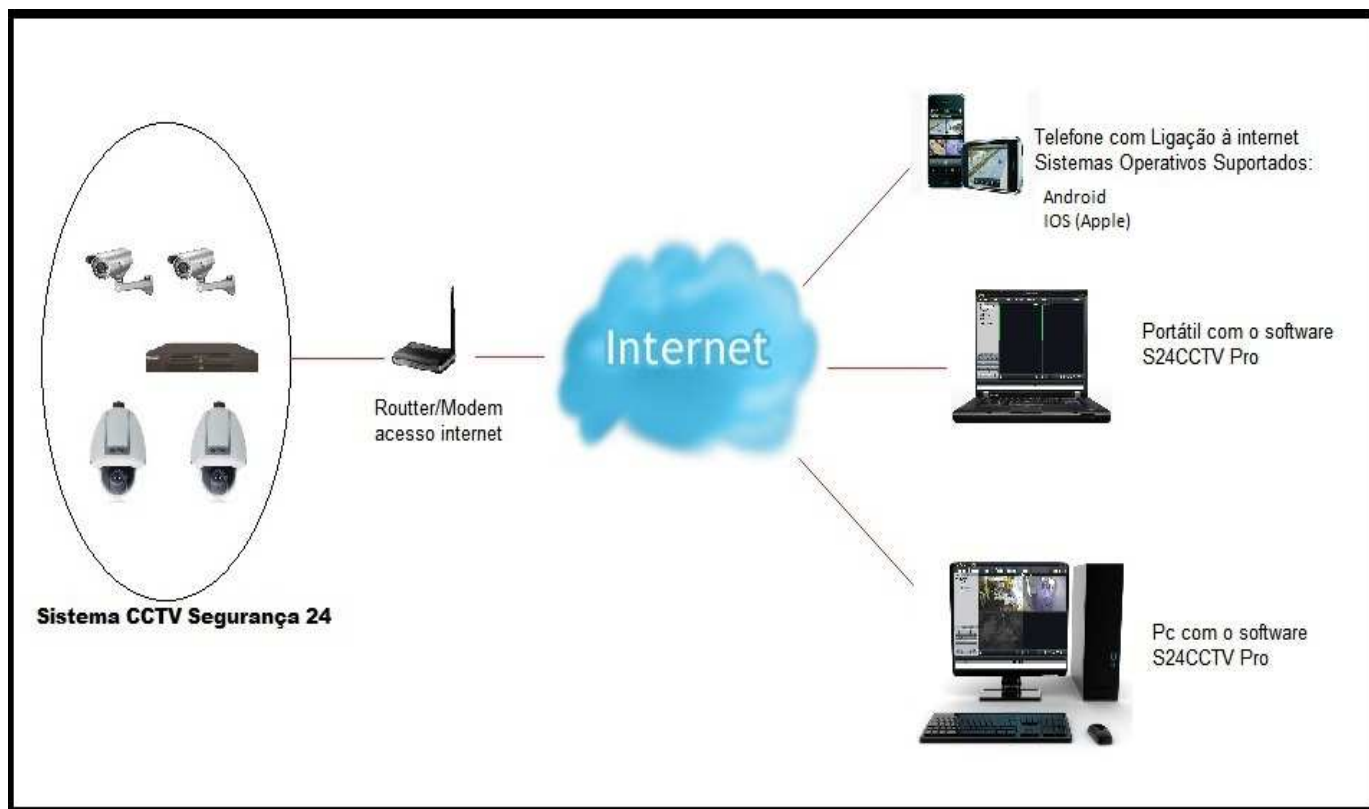

Alarmes 24

PME líder excelência'11

Exemplo da Configuração do Sistema CCTV da Segurança 24 Beiras

Aceda remotamente ao seu sistema de Vídeo-Vigilância com a maior das facilidades através de várias plataformas. Desde o seu computador fixo ao telemóvel, pode monitorizar as suas câmaras em tempo real. Actualmente o nosso software de gestão e visualização, totalmente em Português está desenvolvido para a plataforma Windows®, sendo extremamente intuitivo e amigável ao utilizador, porém com características profissionais. Contamos também com versões para Apple® e Android®.

Em todo o lado, a toda a hora!

Visão Remota Segurança 24

WWW.ALARMES24.PT

Quinta Dr. Beirão Lt 4 loja 8, 6000-140 Castelo Branco

272 329 890/Fax 272 342 185

geral@seguranca24beiras.pt

Avenida Edmundo Lima Bastos, n.º 16B loja 1, 2790-487 Carnaxide

217 279 561

lisboa@alarmes24.pt