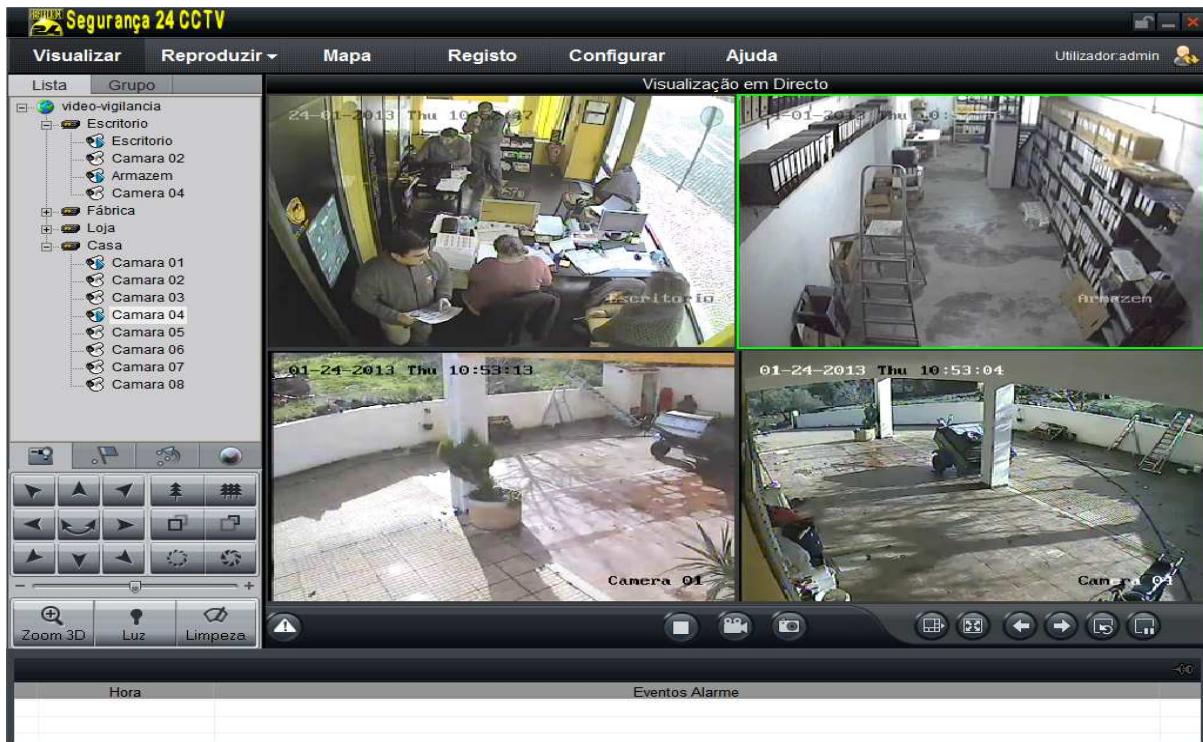

Alarmes 24

PME líder excelência'11

ALVARÁ N.º 66379 EMITIDO INCI
C.R.C. 2618/20050323 CASTELO BRANCO - CAP. SOC.: 5.000.00€
N.º I.P.C.: 507 247 574

O Nosso Software Profissional SEGURANÇA 24 CCTV Pro

- Software totalmente em Português.
- Possibilidade de ligar até 256 vídeos com 16 câmaras por vídeo, Suporta Câmaras IP e Sistemas HD (Alta Definição)
- Suporta vários monitores.
- Controle Inteligente de Speed-Domes (câmaras rotativas com zoom).
- Controle de Dispositivos Externos (controle de luzes, sistema de alarme, portões, etc).
- Mapa e sub-mapas com localização das câmaras e acesso directo às mesmas.
- Interface gráfico amigável do utilizador e extremamente simples de usar.
- Totalmente Gratuito, sem licenças e sem restrição de número de workstations.
- Capacidade para vários utilizadores e diferentes privilégios (ex: só visualização, visualização e reprodução, etc.)
- Pesquisa e Reprodução de gravações através de calendário e barra horária, descarga imediata dos ficheiros seleccionados.

WWW.ALARMES24.PT

Quinta Dr. Beirão Lt 4 loja 8, 6000-140 Castelo Branco [272 329 890/Fax 272 342 185](tel:272329890)

geral@seguranca24beiras.pt

Avenida Edmundo Lima Bastos, n.º 16B loja 1, 2790-487 Carnaxide [217 279 561](tel:217279561)

lisboa@alarmes24.pt