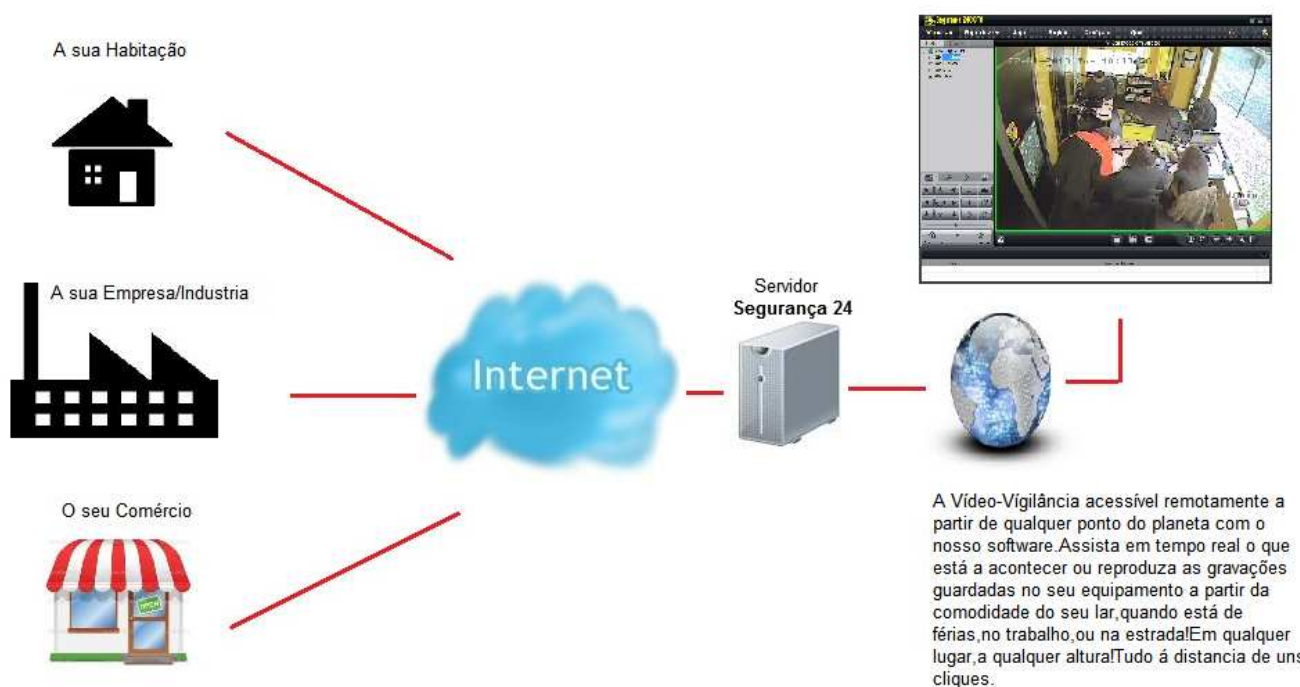

Alarmes 24

PME líder excelência'11

Exemplo e explicação do funcionamento do sistema de CCTV:

A sua segurança nunca foi tão fácil, monitorize a a sua casa, a sua empresa, o seu comércio ou qualquer outro tipo de instalações, remotamente, sem dificuldades e de forma clara e intuitiva. Controle a produção/vendas no seu comércio, assista o que se passa na sua casa, veja a que horas chegaram os seus filhos ou verifique se está tudo bem com eles ou com idosos.

Além disso, o forte efeito dissuasor da Vídeo-Vigilância repele actos de vandalismo, potenciais assaltos e comportamentos inadequados, garantindo a gravação dos eventos.

WWW.ALARMES24.PT

Quinta Dr. Beirão Lt 4 loja 8, 6000-140 Castelo Branco

272 329 890/Fax 272 342 185

geral@seguranca24beiras.pt

Avenida Edmundo Lima Bastos, n.º 16B loja 1, 2790-487 Carnaxide

217 279 561

lisboa@alarmes24.pt